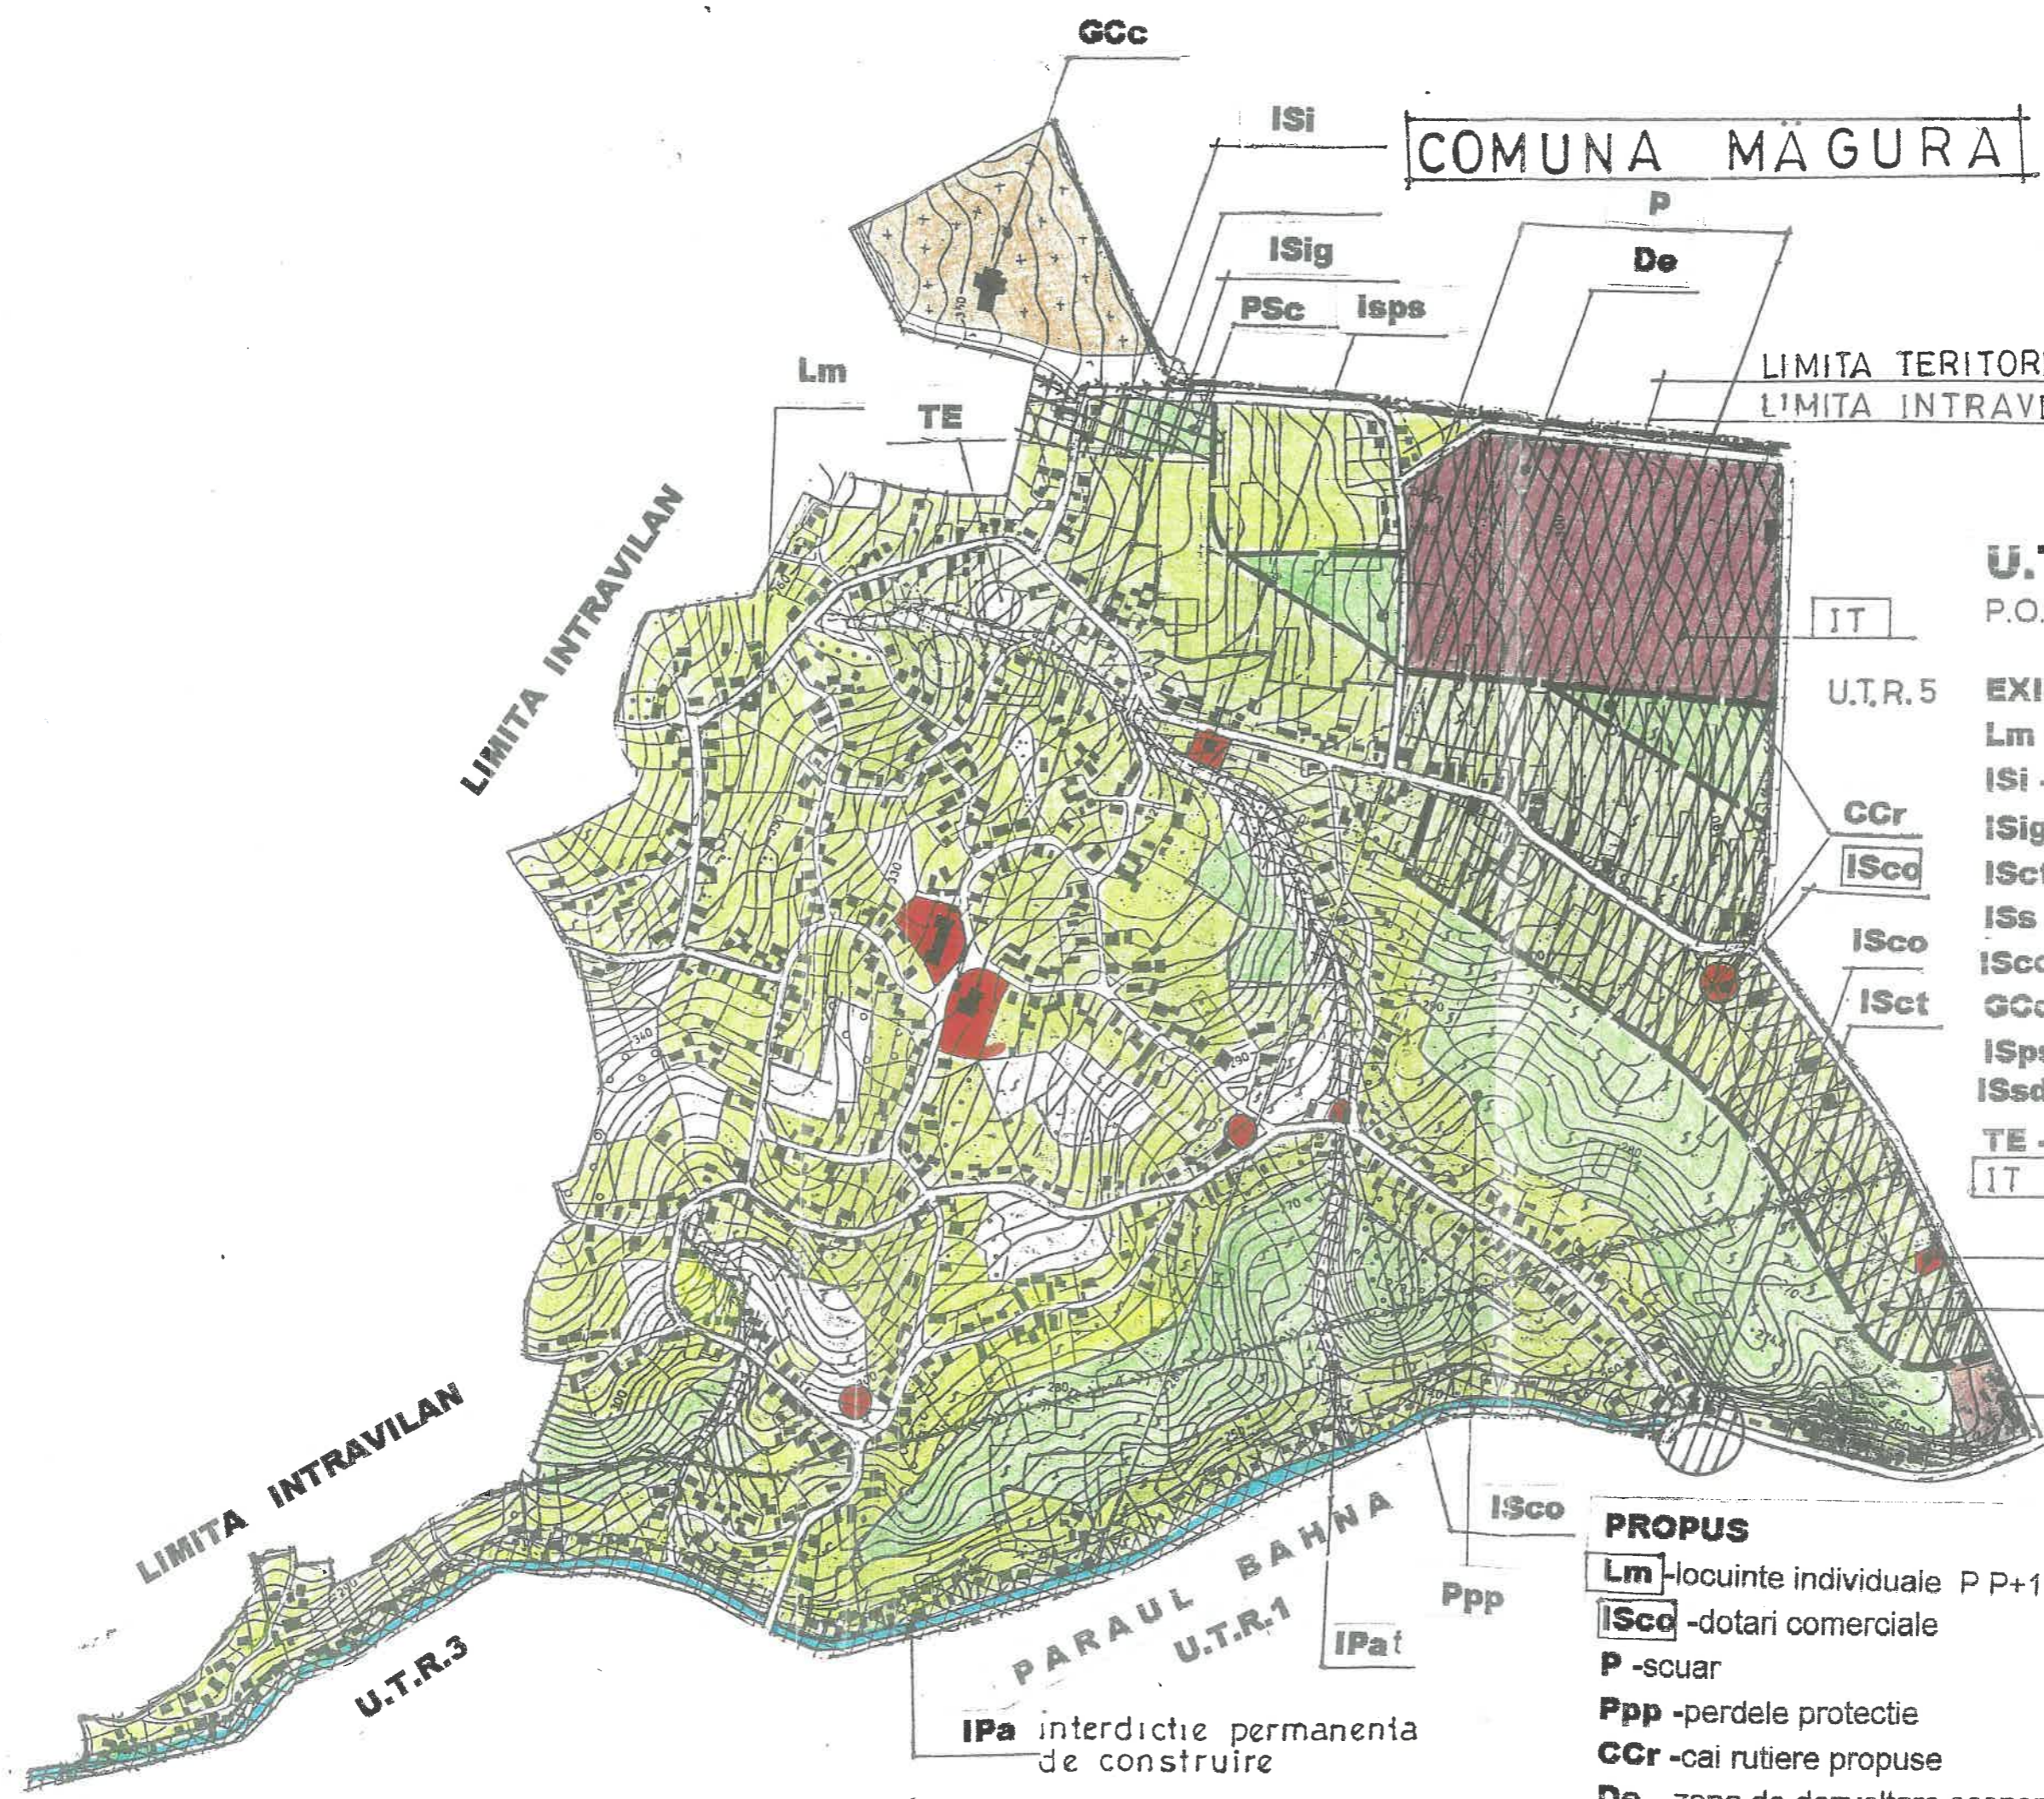

COMUNA MĂGURA

LIMITA TERITORIU ADMINISTRATIV
LIMITA INTRAVILAN

U.T.R. 4
P.O.T. = 20 % C.U.T. = 0,4

- U.T.R. 5 EXISTENT**
- Lm** -locuinte individuale P P+1 tip rural
 - ISi** -scoala generala
 - ISig** -scoala generala +gradinita
 - ISct** -manastire franciscana
 - ISs** - dispensar veterinar
 - ISco** - dotari comerciale
 - GCC** -cimitir catolic + capela
 - ISps** -moara
 - ISsd** -servicii +depozite
 - TE** -captare apa +rezervor
 - IT** -interdictie temporara de construire
 - ISs**

- Lm**
- ISsd**

- PROPOS**
- Lm** -locuinte individuale P P+1
 - ISco** -dotari comerciale
 - P** -scur
 - Ppp** -perdele protectie
 - CCr** -cai rutiere propuse
 - De** - zona de dezvoltare economica posibila a localitatii cu conditia de a nu avea caracter poluant