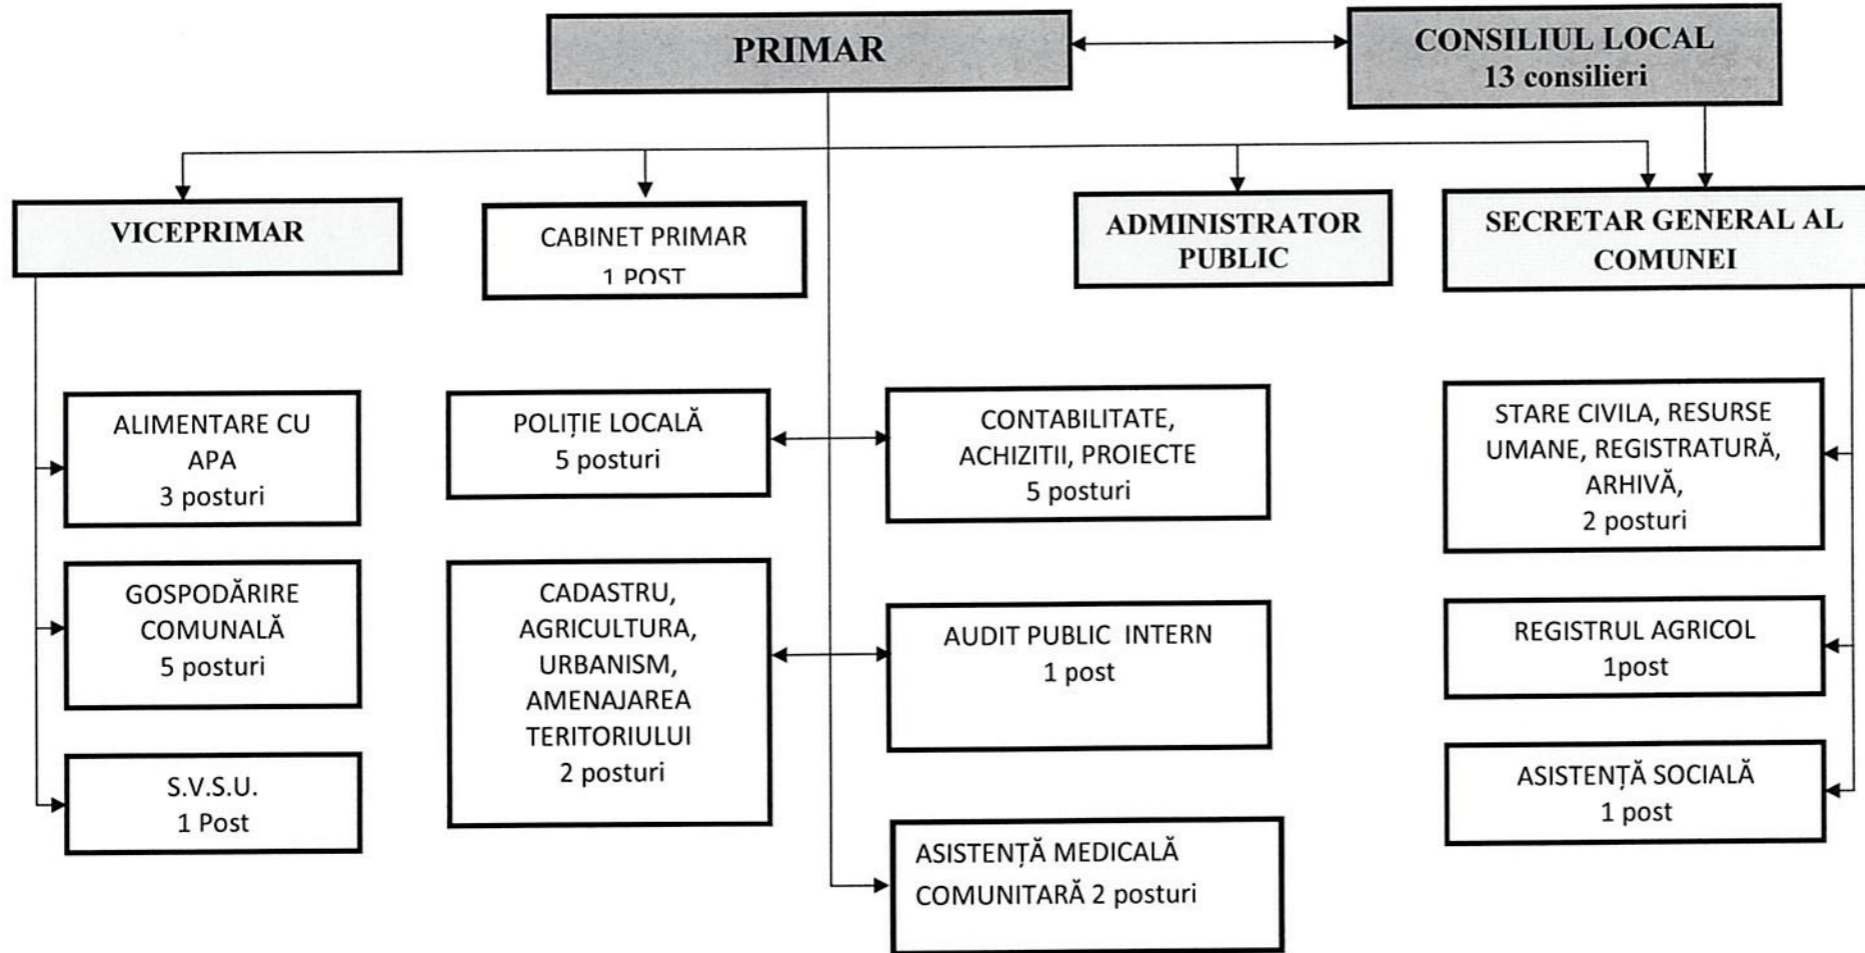

ORGANIGRAMA
Aparatului de specialitate al Primarului comunei Luizi -Călugăra

PRIMAR,
DAVID EDMOND -LEONARD

Întocmit-consilier resurse umane,
BUTACU ALINA- ROXANA